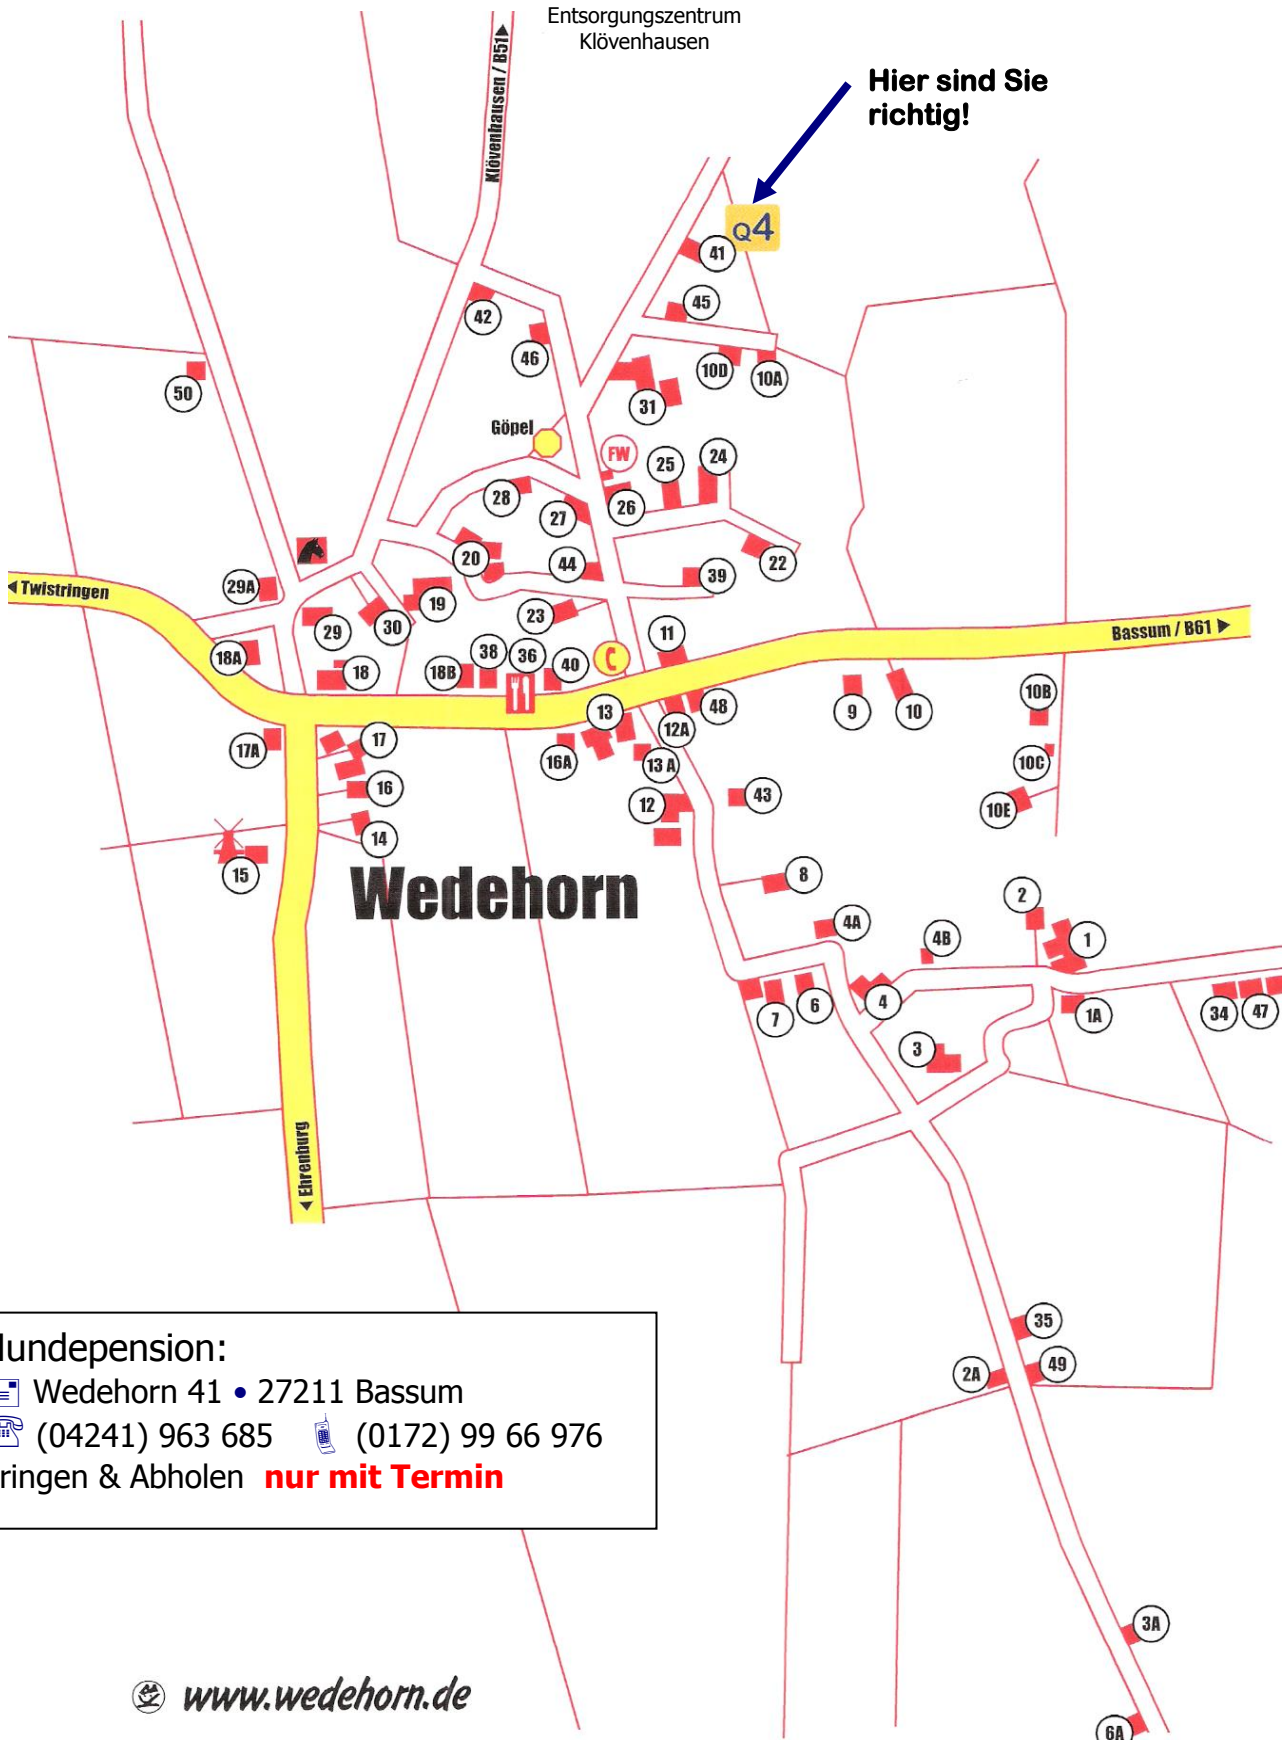

Entsorgungszentrum  
Klövenhausen

Hier sind Sie  
richtig!

### Hundepension:

Wedehorn 41 • 27211 Bassum

(04241) 963 685 (0172) 99 66 976

Bringen & Abholen **nur mit Termin**